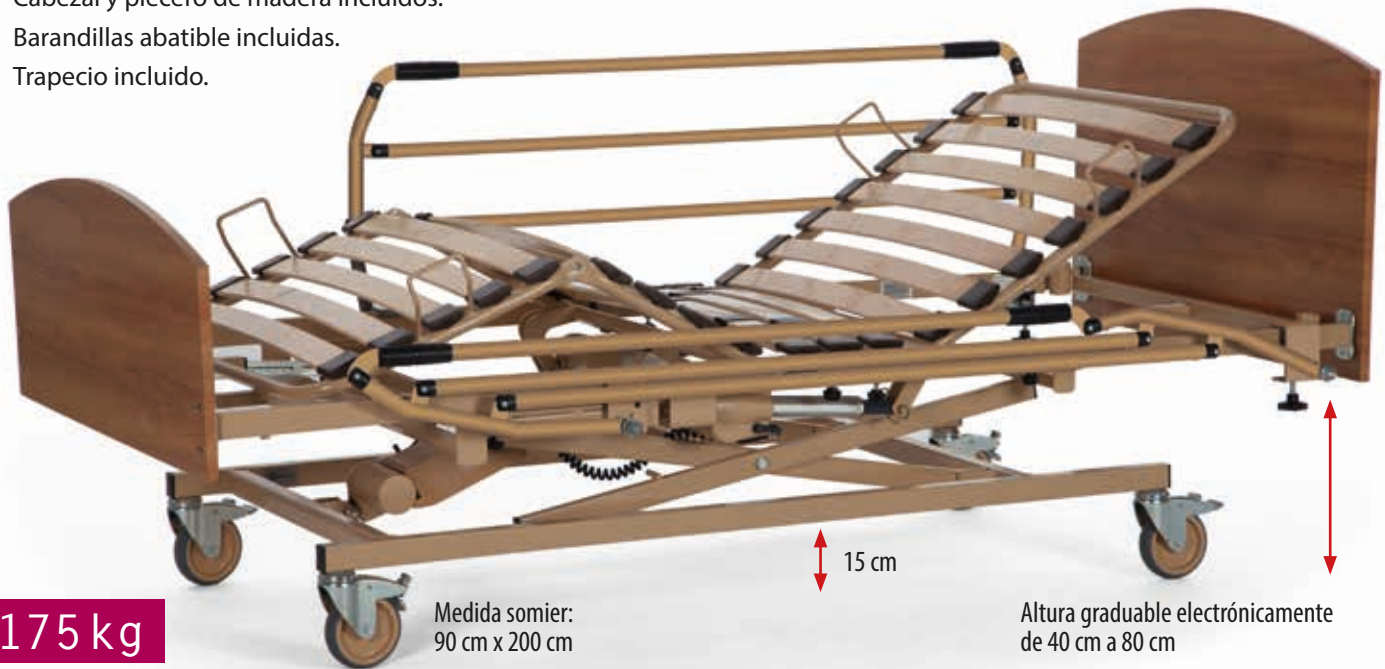

## AD 975 CAMA PARA USO INTENSIVO CLASSIC PLUS

Cama electrónica con carro elevador, de altura regulable de 40 cm a 80 cm.

Classic Plus es una cama robusta y resistente, especialmente configurada para soportar un uso intensivo y para facilitar el trabajo del cuidador. Evita dolores de espalda y permite trabajar en las mejores condiciones.

Cómoda y ergonómica: somier de 4 planos con lamas de madera.

Fácil de transportar y de montar, sin herramientas.

- Cabezal y piecero de madera incluidos.
- Barandillas abatible incluidas.
- Trapecio incluido.

## AD 971 CAMA ELECTRÓNICA DE ALTURA GRADUABLE CLASSIC

Cama electrónica con somier de 4 planos y carro elevador, de altura regulable de 40 cm a 80 cm. Robusta y resistente, diseñada para soportar un uso intensivo y para facilitar el trabajo del cuidador al que permite trabajar en las mejores condiciones a la vez que le evita dolores de espalda.

Fácil de transportar y de montar sin herramientas.

Dimensiones totales: 90 cm x 200 cm.