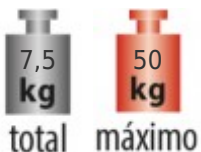

### Equipamiento standard:

- Resistentes y grandes ruedas de 180 mm de diámetro. Las delanteras son giratorias para maniobrar en espacios reducidos y las traseras con freno.
- Cinturón arnés de 5 puntos.
- Reposapiés rígido, graduable en 3 posiciones y desmontable.
- Frenos independientes en las ruedas traseras.