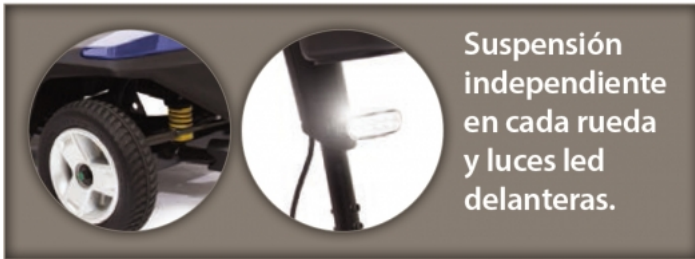

Ayudas Dinámicas®

Productos para una mayor independencia

Desmontable en 5 partes para facilitar su transporte, siendo la parte más pesada de 16 kg

Ayudas Dinámicas®

Productos para una mayor independencia

Tabla de medidas y modelos